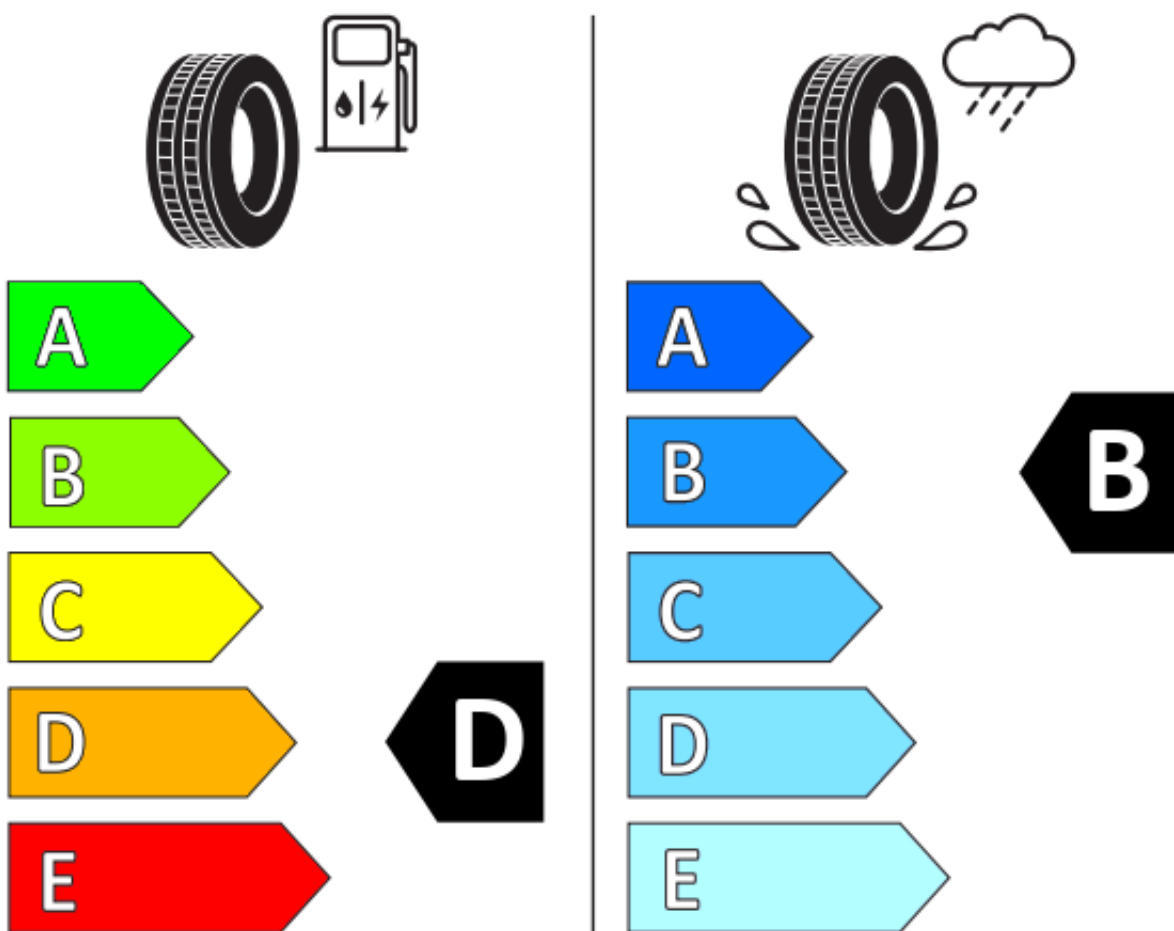

ENERG

BF-Goodrich

151032

215/65R16 109 T

C2

2020/740